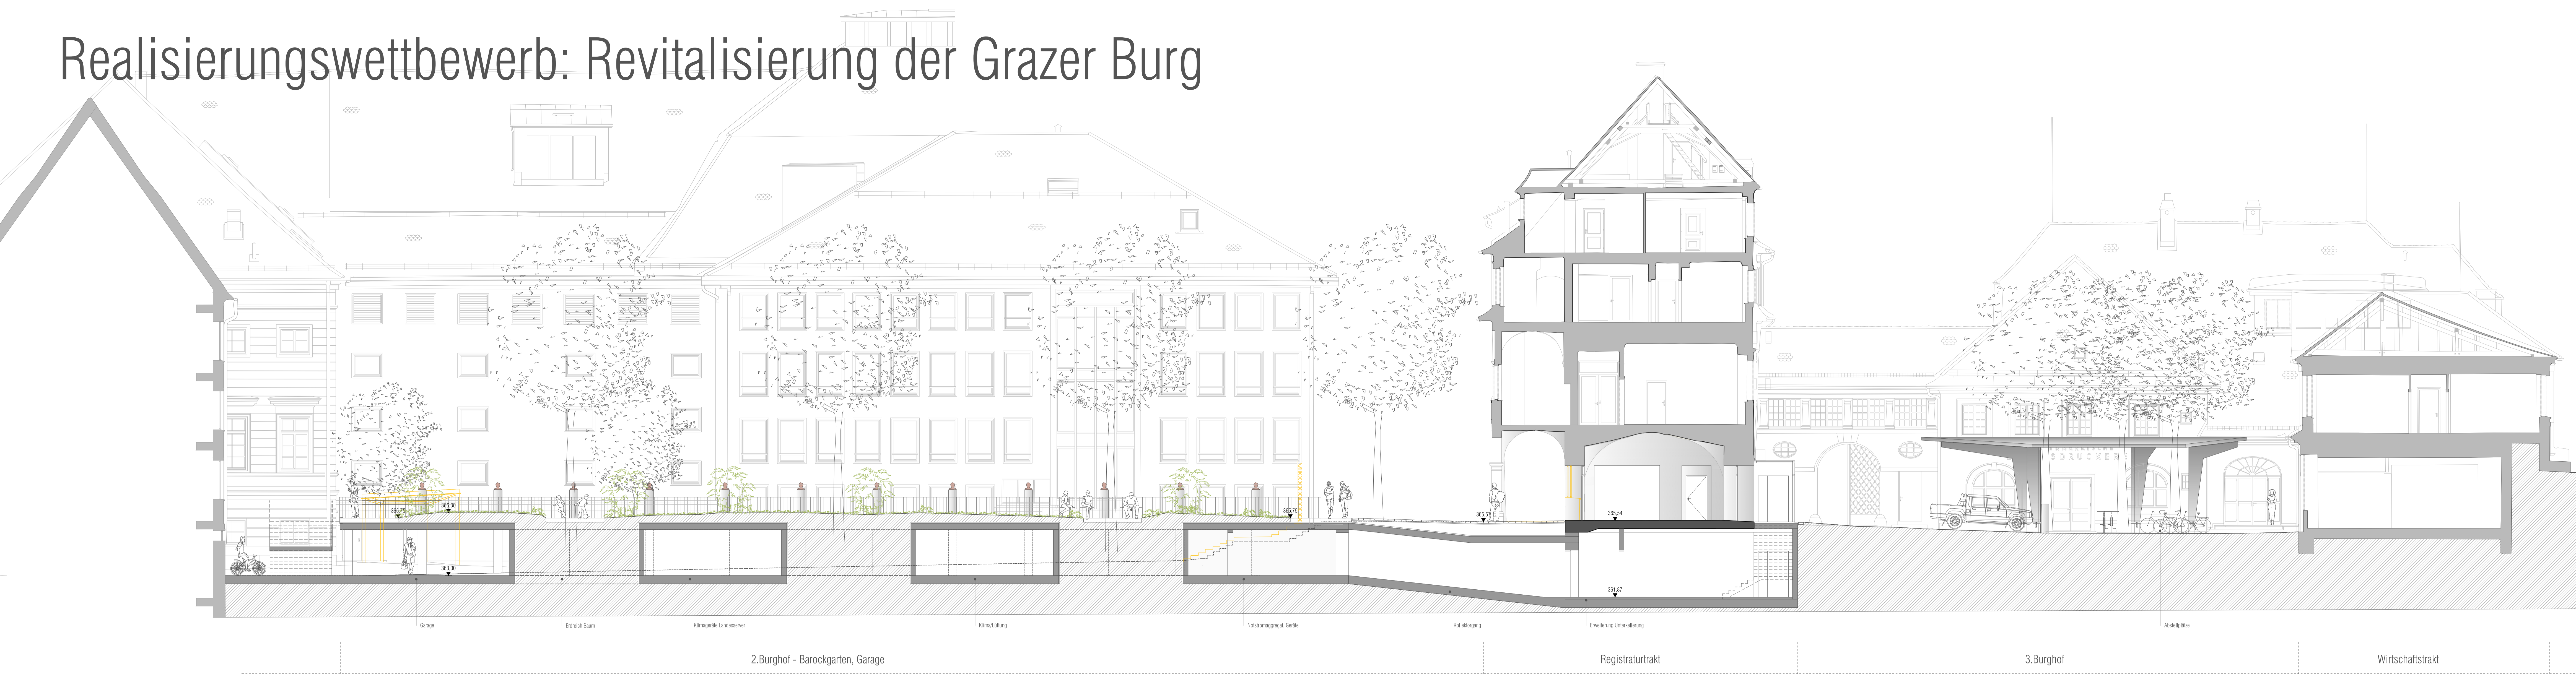

Realisierungswettbewerb: Revitalisierung der Grazer Burg

Realisierungswettbewerb: Revitalisierung der Grazer Burg

Schnitt Renaissancehalle M 1:100

Schnitt Einsäulenhalle M 1:100

Schnitt Dreisäulenhalle M 1:100

Schnitt Kapelle M 1:100

Längsschnitt M 1:100

Grundriss M 1:100