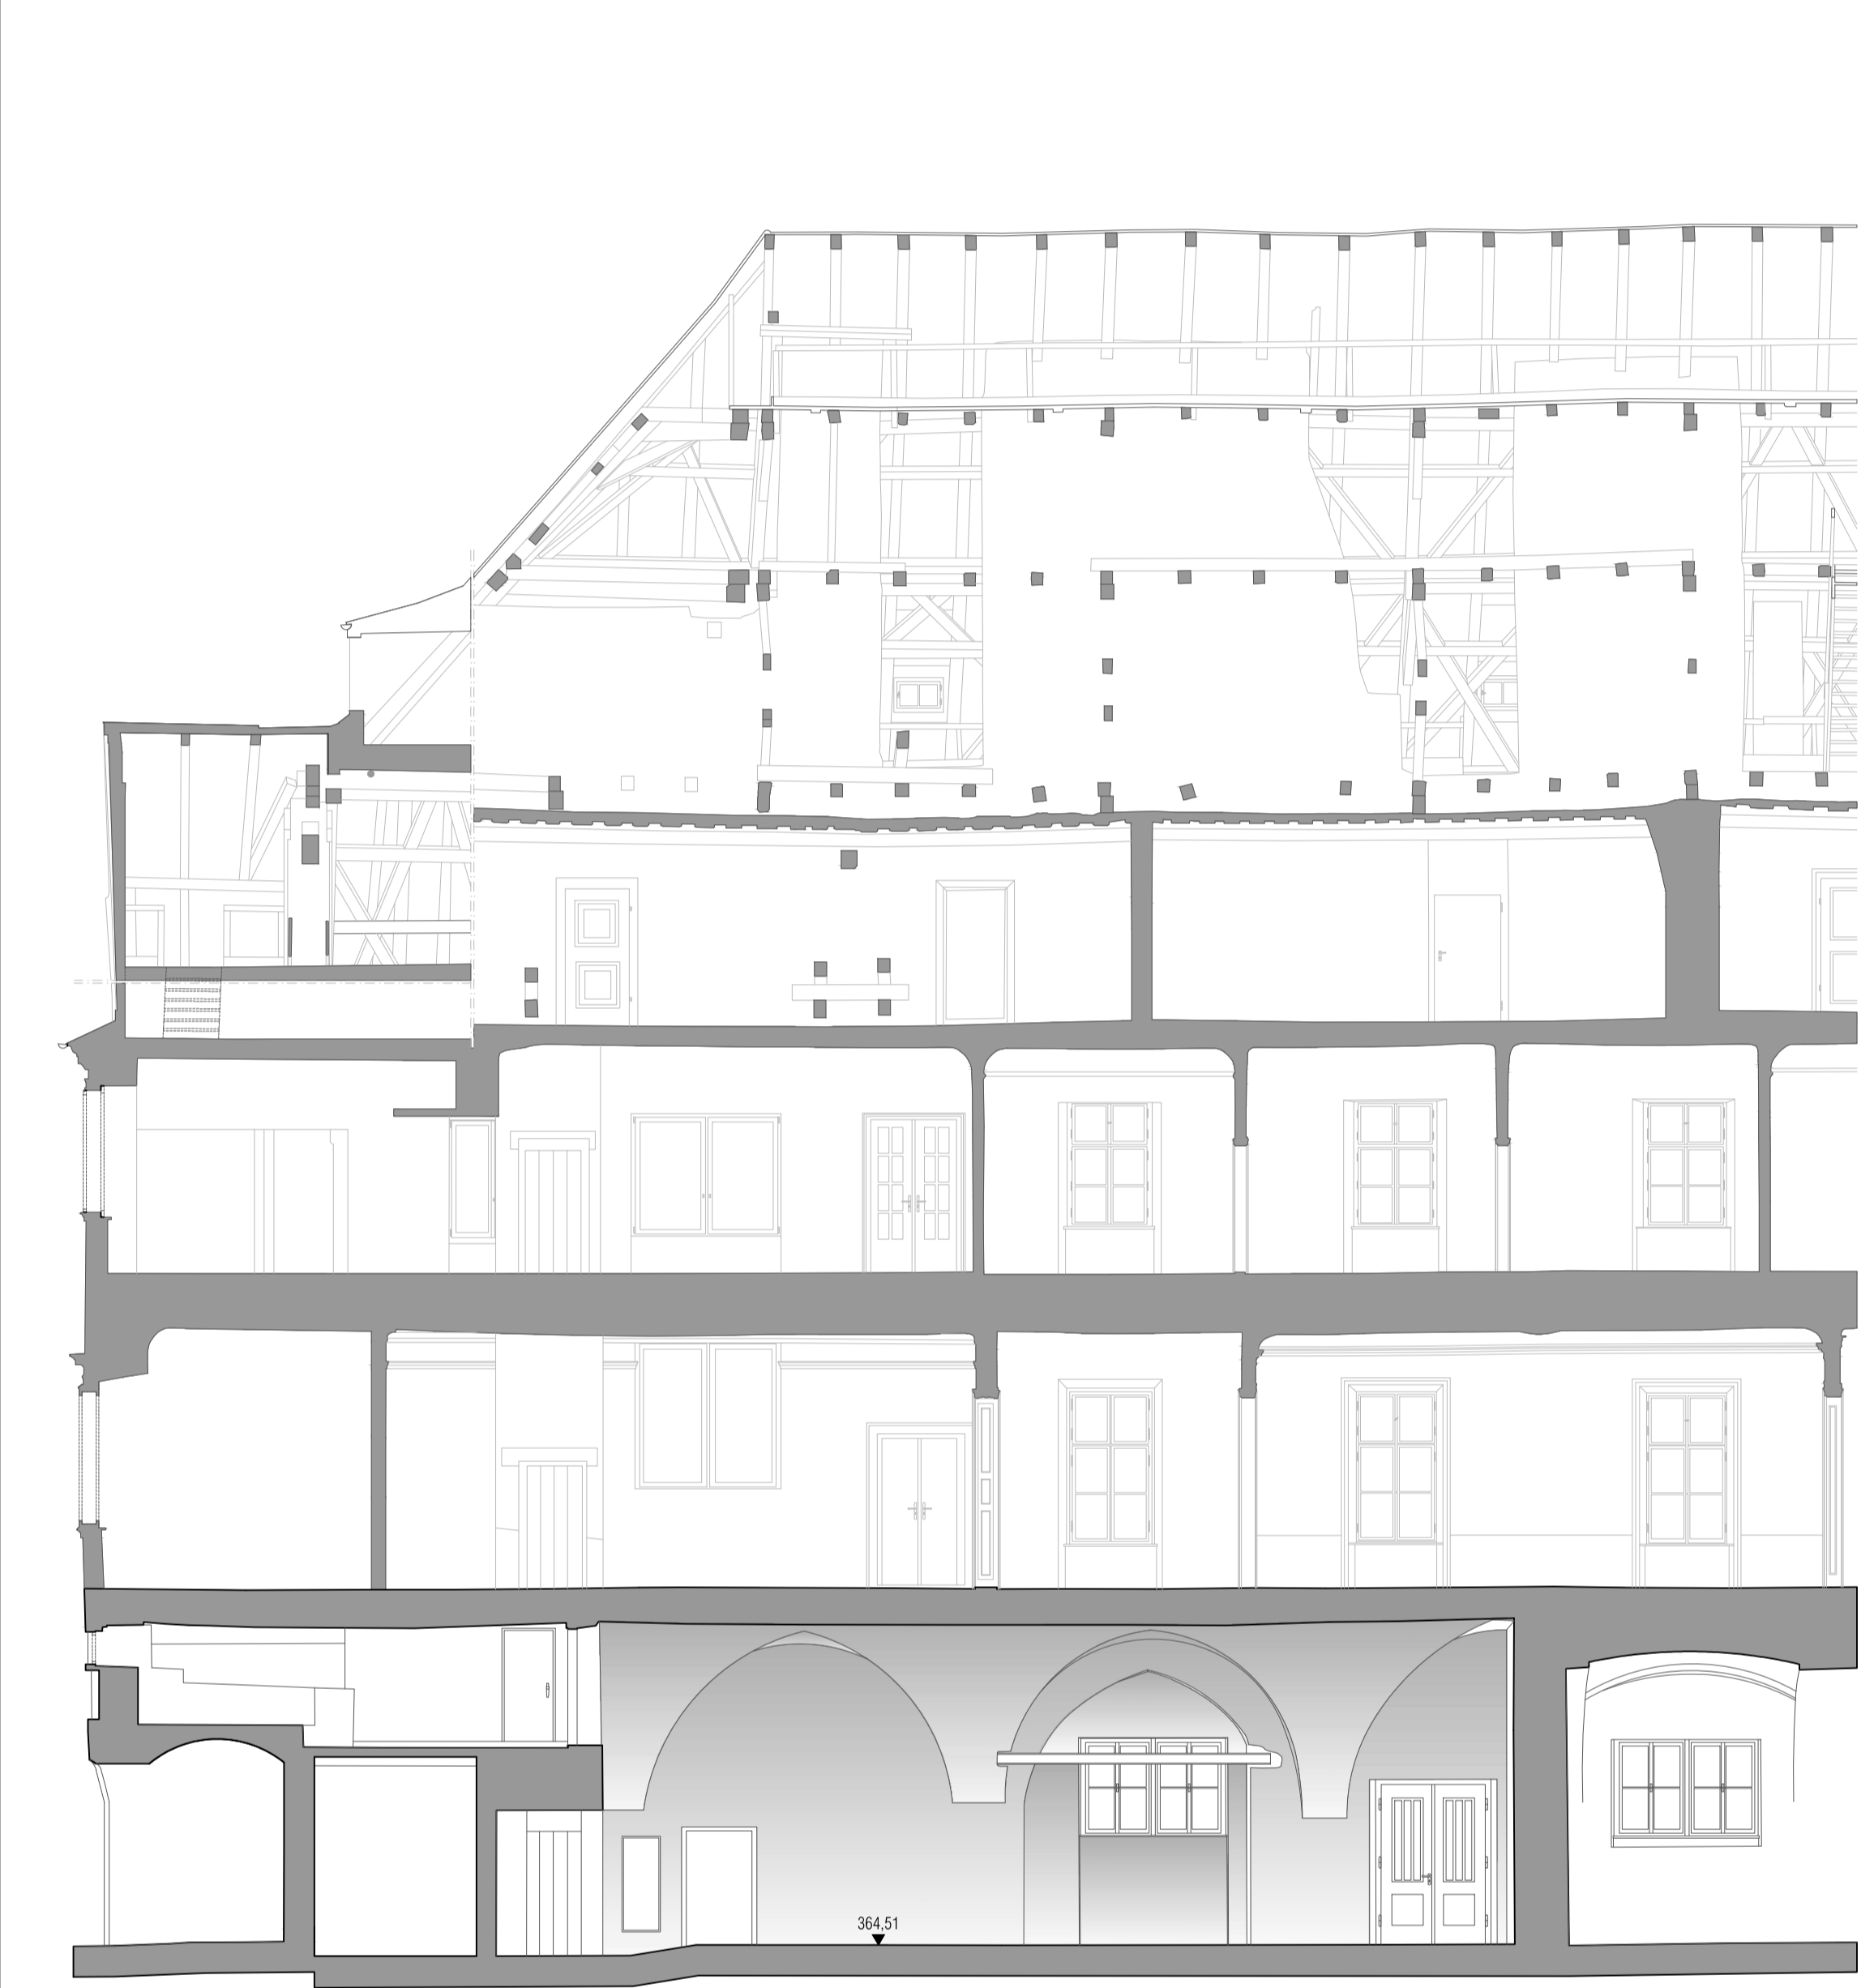

Realisierungswettbewerb: Revitalisierung der Grazer Burg

Realisierungswettbewerb: Revitalisierung der Grazer Burg

Schnitt Renaissancehalle M 1:100

Schnitt Einsäulenhalle M 1:100

Schnitt Dreisäulenhalle M 1:100

Schnitt Kapelle M 1:100

Längsschnitt M 1:100

Grundriss M 1:100