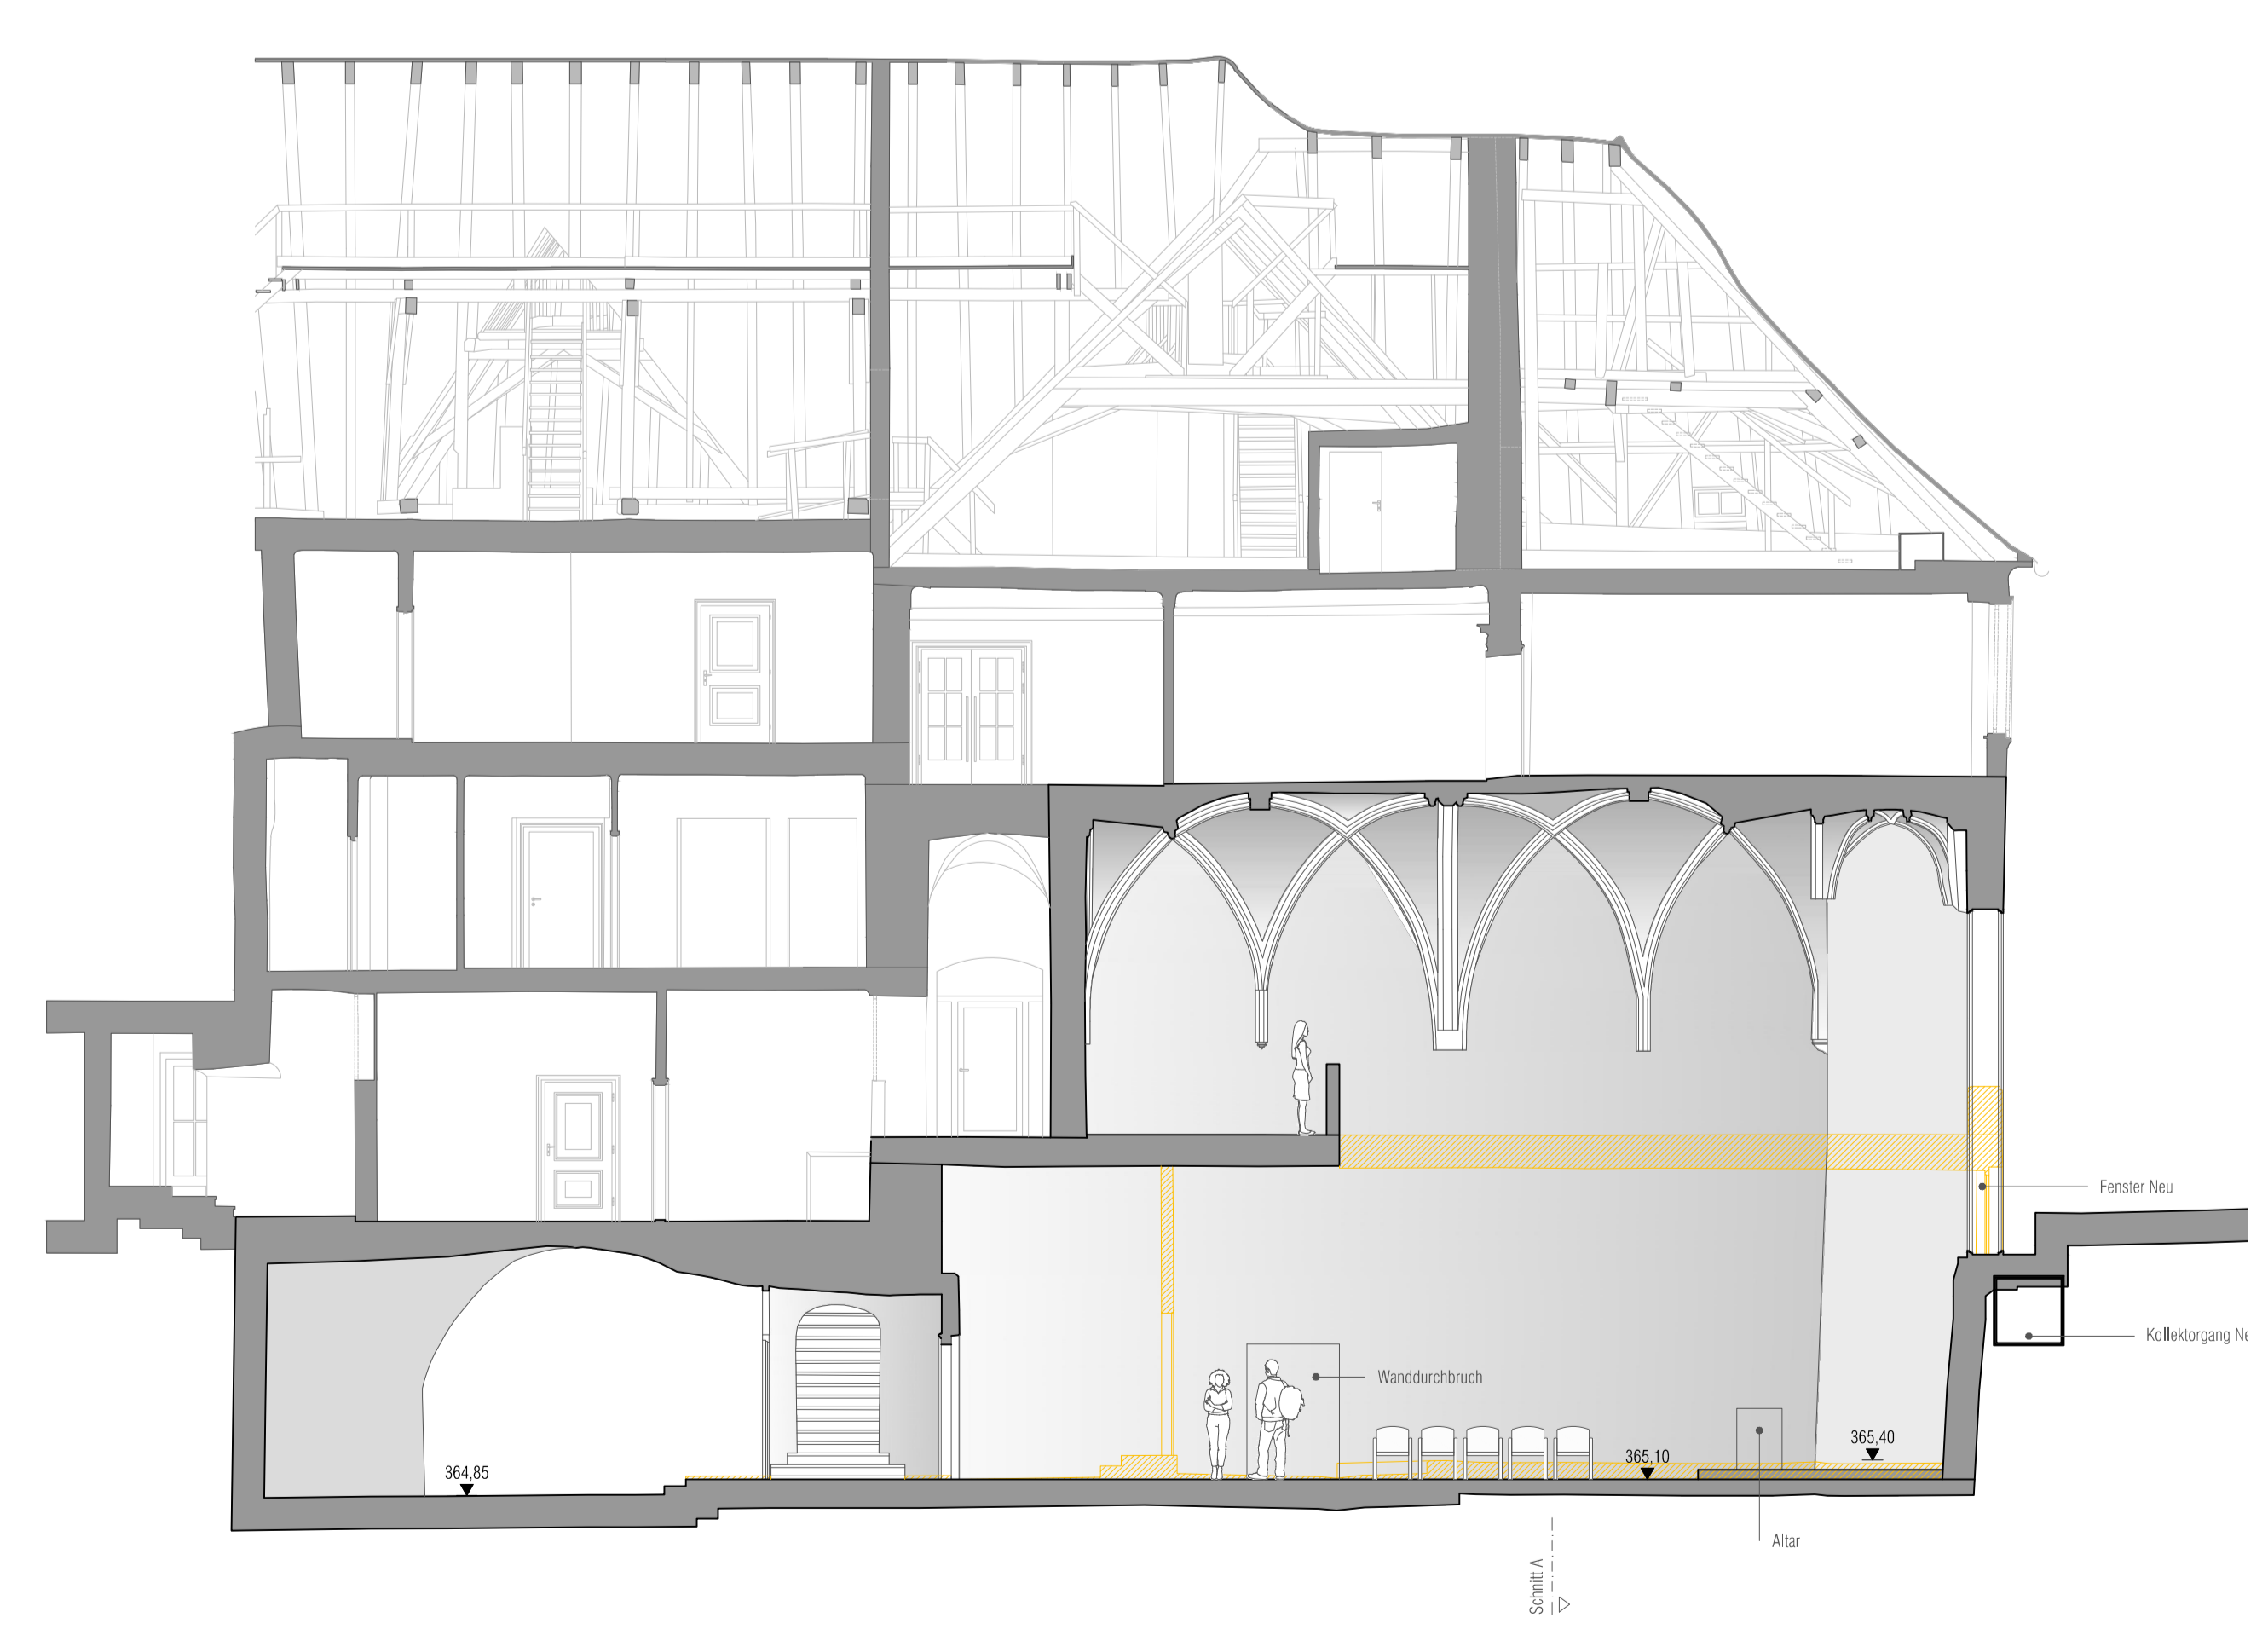

Realisierungswettbewerb: Revitalisierung der Grazer Burg

Realisierungswettbewerb: Revitalisierung der Grazer Burg

Schnitt Renaissancehalle M 1:100

Schnitt Einsäulenhalle M 1:100

Schnitt Dreisäulenhalle M 1:100

Schnitt Kapelle M 1:100

Längsschnitt M 1:100

Grundriss M 1:100