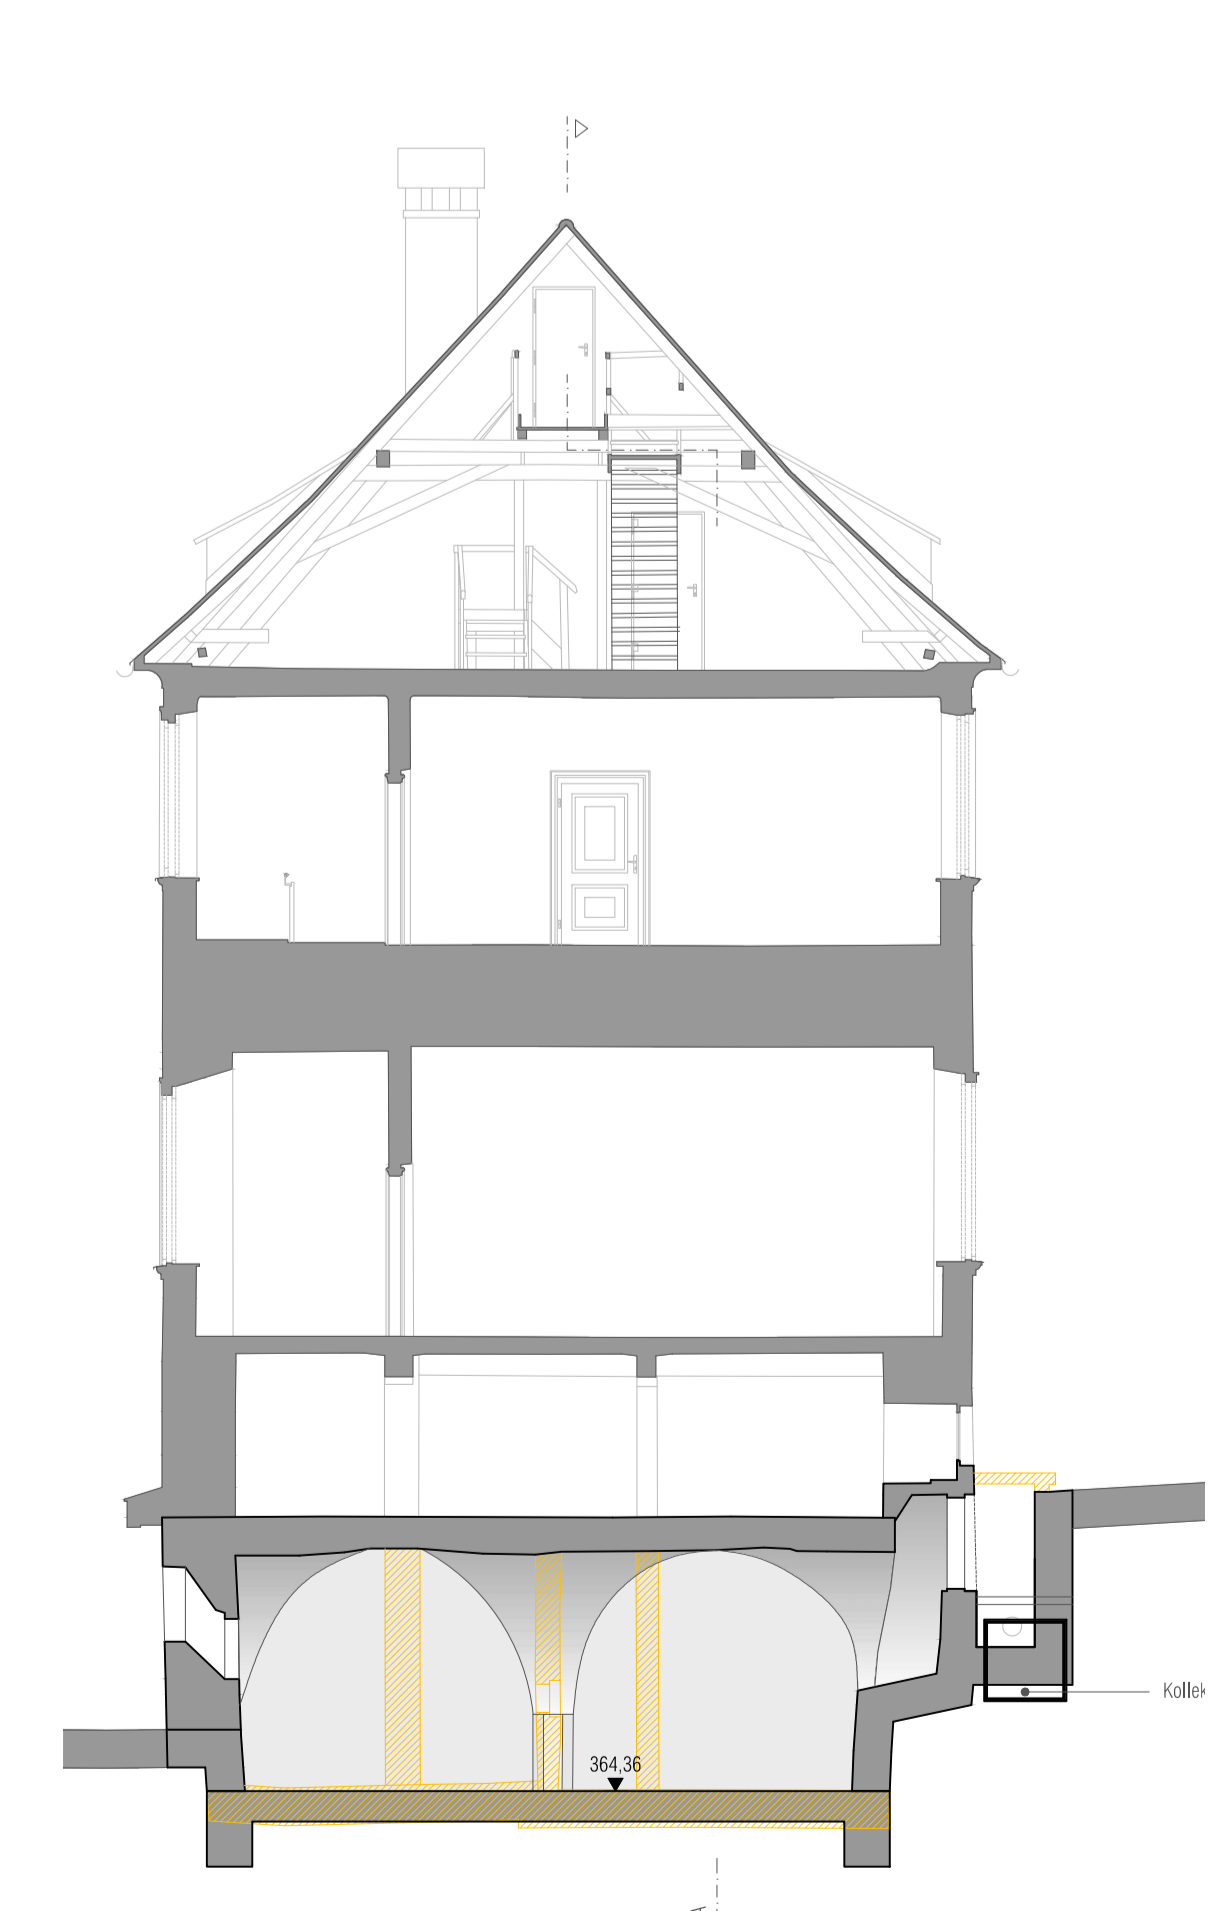

Realisierungswettbewerb: Revitalisierung der Grazer Burg

Realisierungswettbewerb: Revitalisierung der Grazer Burg

Schnitt Renaissancehalle M 1:100

Schnitt Einsäulenhalle M 1:100

Schnitt Dreisäulenhalle M 1:100

Schnitt Kapelle M 1:100

Längsschnitt M 1:100

Grundriss M 1:100